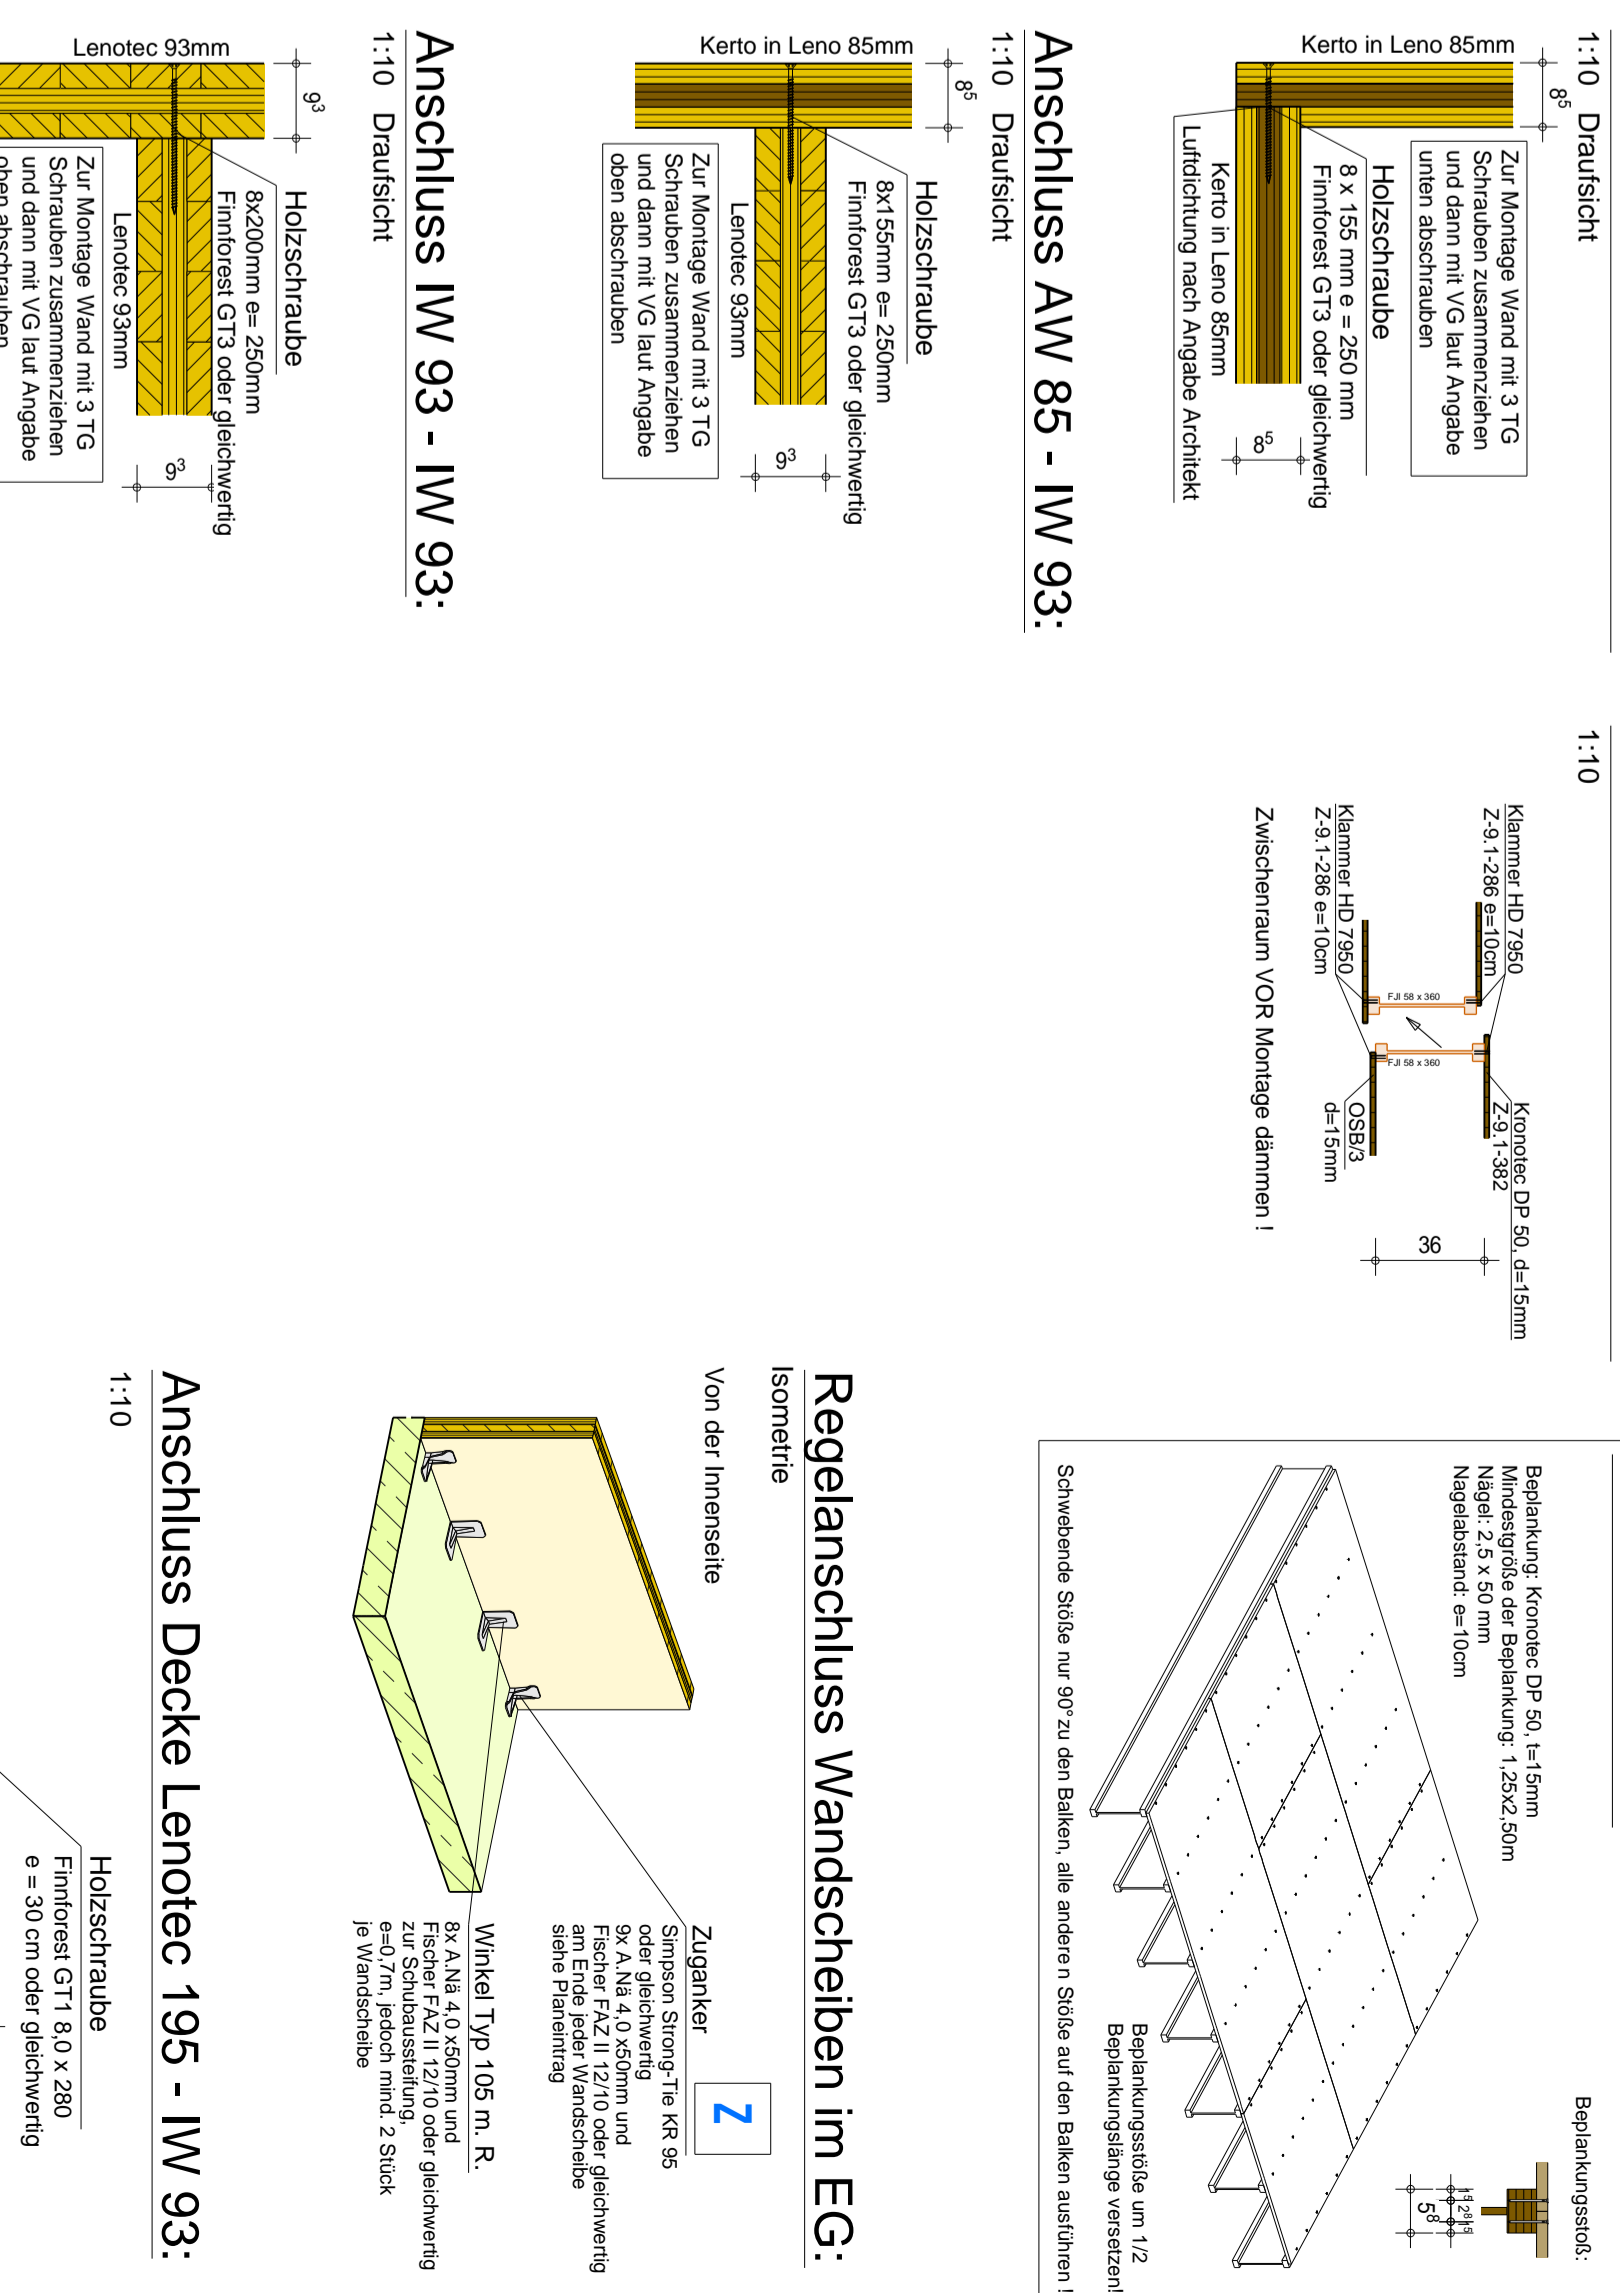

Anschluss AW 85 - AW 85: Einmörtelstoffs Deckenscheibe

Table with columns: Nr., Datum, gezt., Änderung, Projekt, Bauführer, Ingenieurbüro, Hauptstraße, Tel., Fax, E-Mail, Internet, and Logo.

Legend (Legende) defining symbols for masonry types (Stahl, Stahlnetz, Stahlbeton, etc.) and notes regarding construction standards and materials.