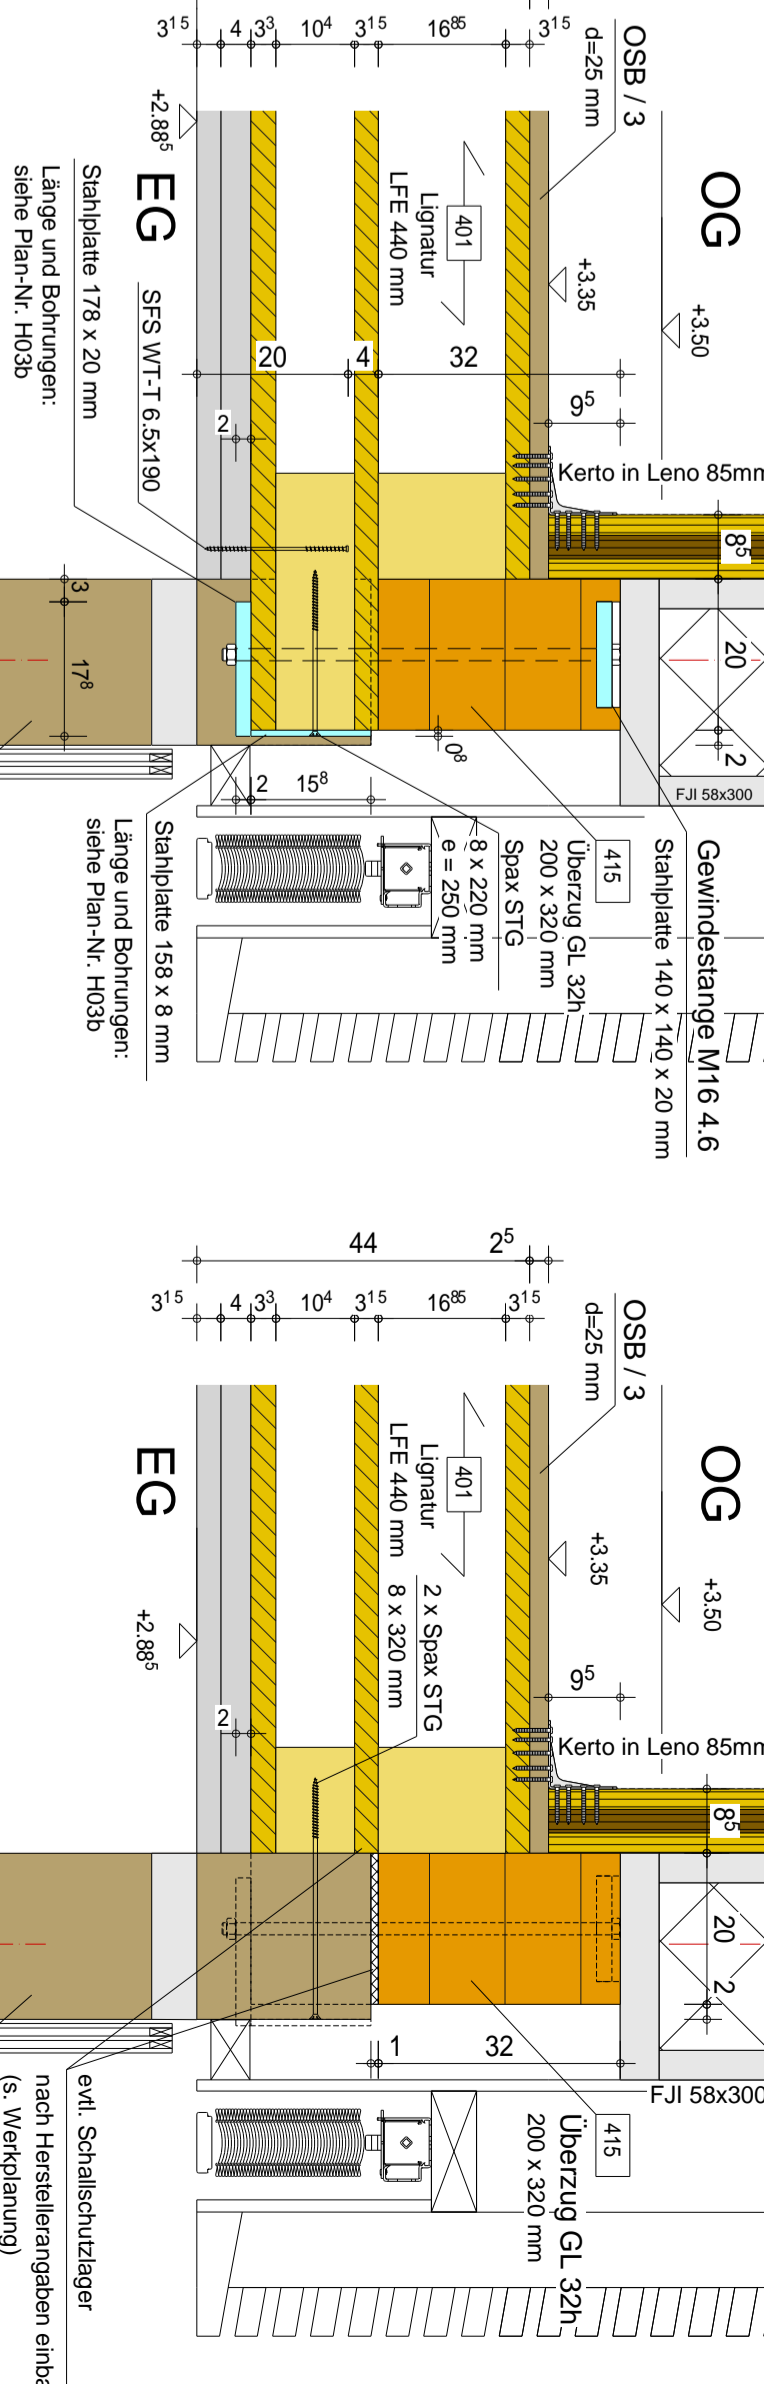

Anschluss AW 85 - AW 85: Einmörtelstoffs Deckenscheibe

Table with columns: Nr., Datum, gezt., Änderung, Projekt, Bauführer, Ingenieurbüro, Hauptstraße, Tel., Fax, E-Mail, Internet, and Logo.

Legend (Legende) defining symbols for masonry types (Stahl, Stahlnetz, Stahlbeton, etc.) and notes regarding construction standards and materials.