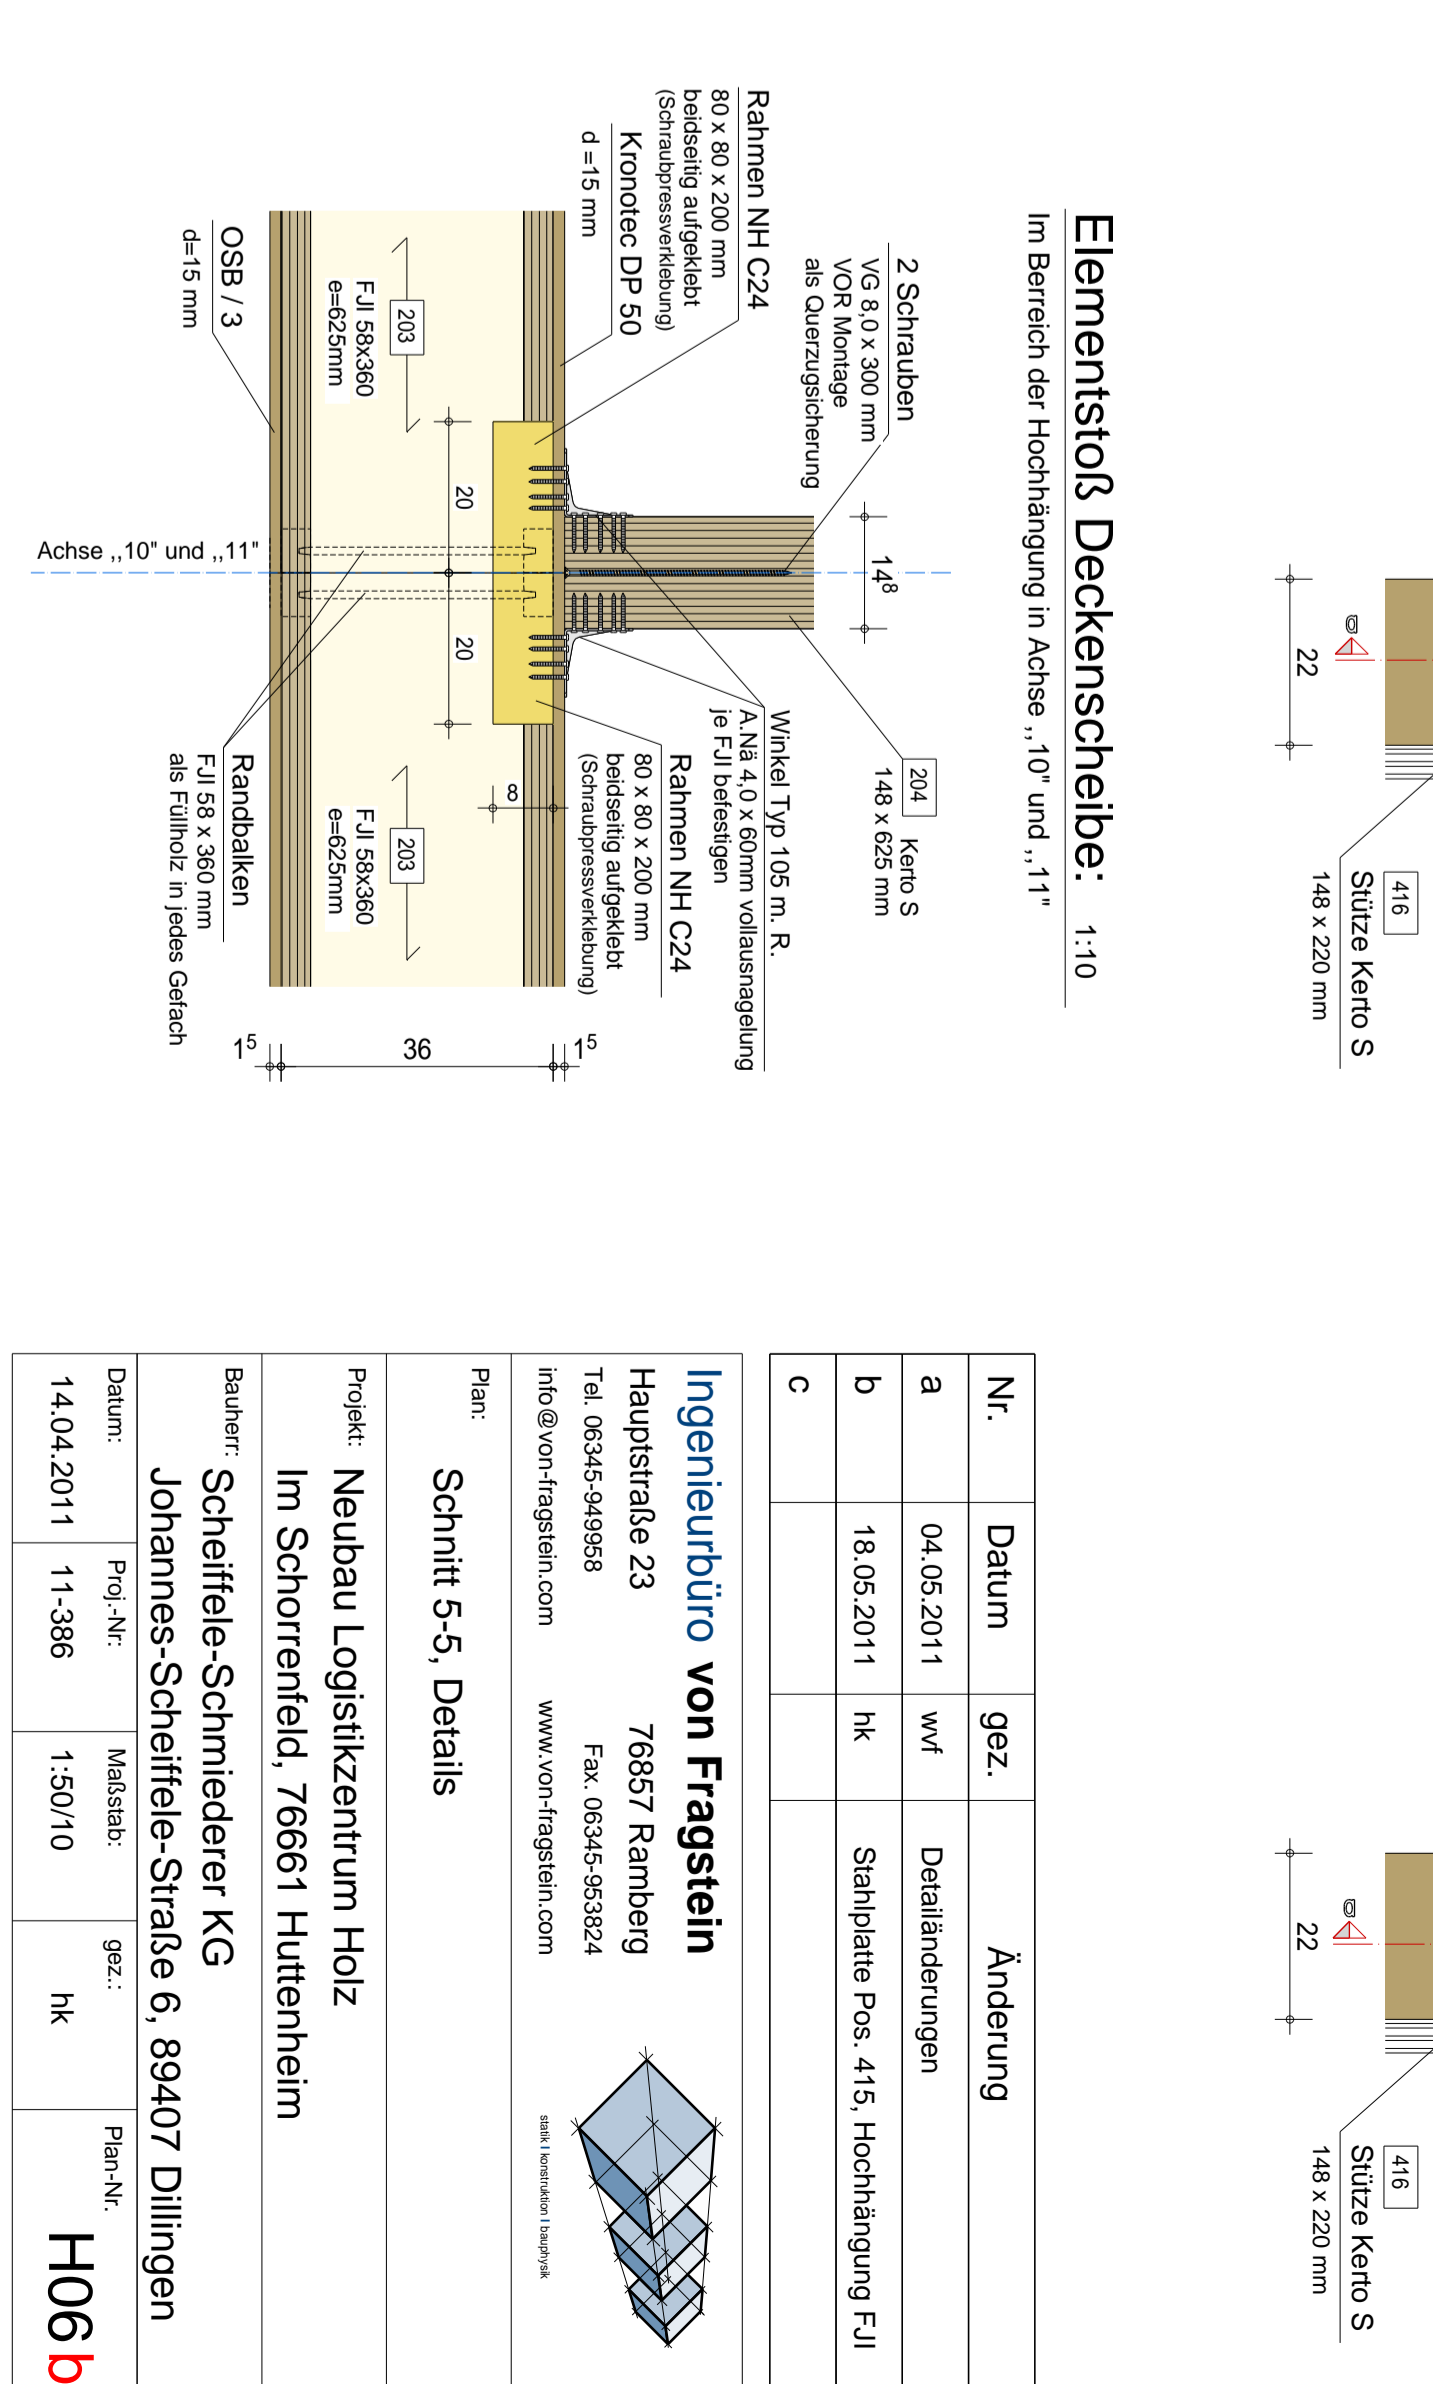

Anschluss AW 85 - AW 85: Einmörtelstoffs Deckenscheibe

Table with columns: Nr., Datum, gezt., Änderung, Projekt, Bauführer, Ingenieurbüro, Hauptstraße, Tel., Fax, E-Mail, Internet, and Logo.

Legend (Legende) defining symbols for masonry types (Stahl, Stahlnetz, Stahlbeton, etc.) and notes regarding construction standards and materials.