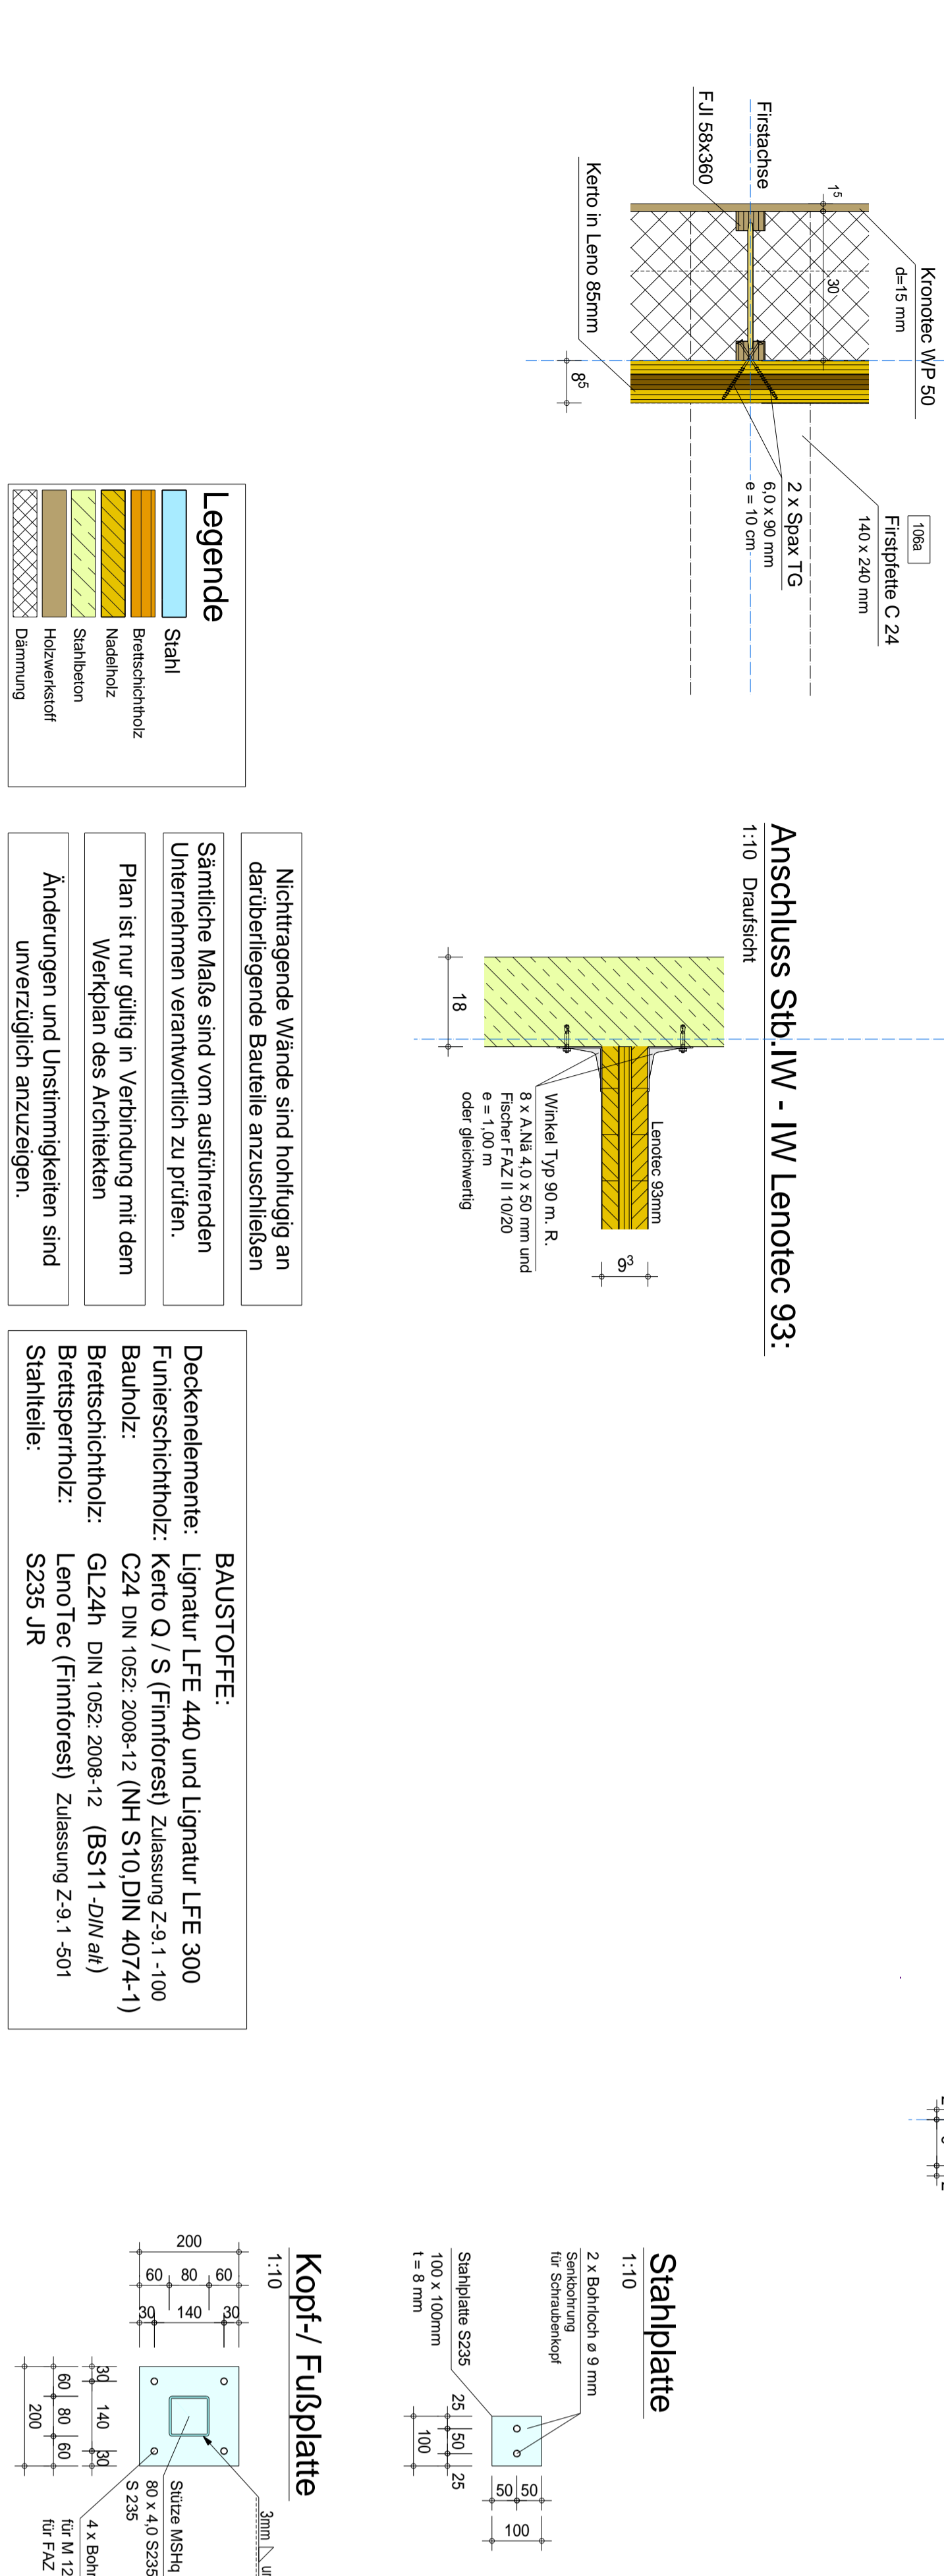

Anschluss AW 85 - AW 85: Einmörtelstoffs Deckenscheibe

Table with columns: Nr., Datum, gezt., Änderung, Projekt, Bauführer, Ingenieurbüro, Hauptstraße, Tel., Fax, E-Mail, Internet, and Logo.

Legend (Legende) defining symbols for masonry types (Stahl, Stahlnetz, Stahlbeton, etc.) and notes regarding construction standards and materials.