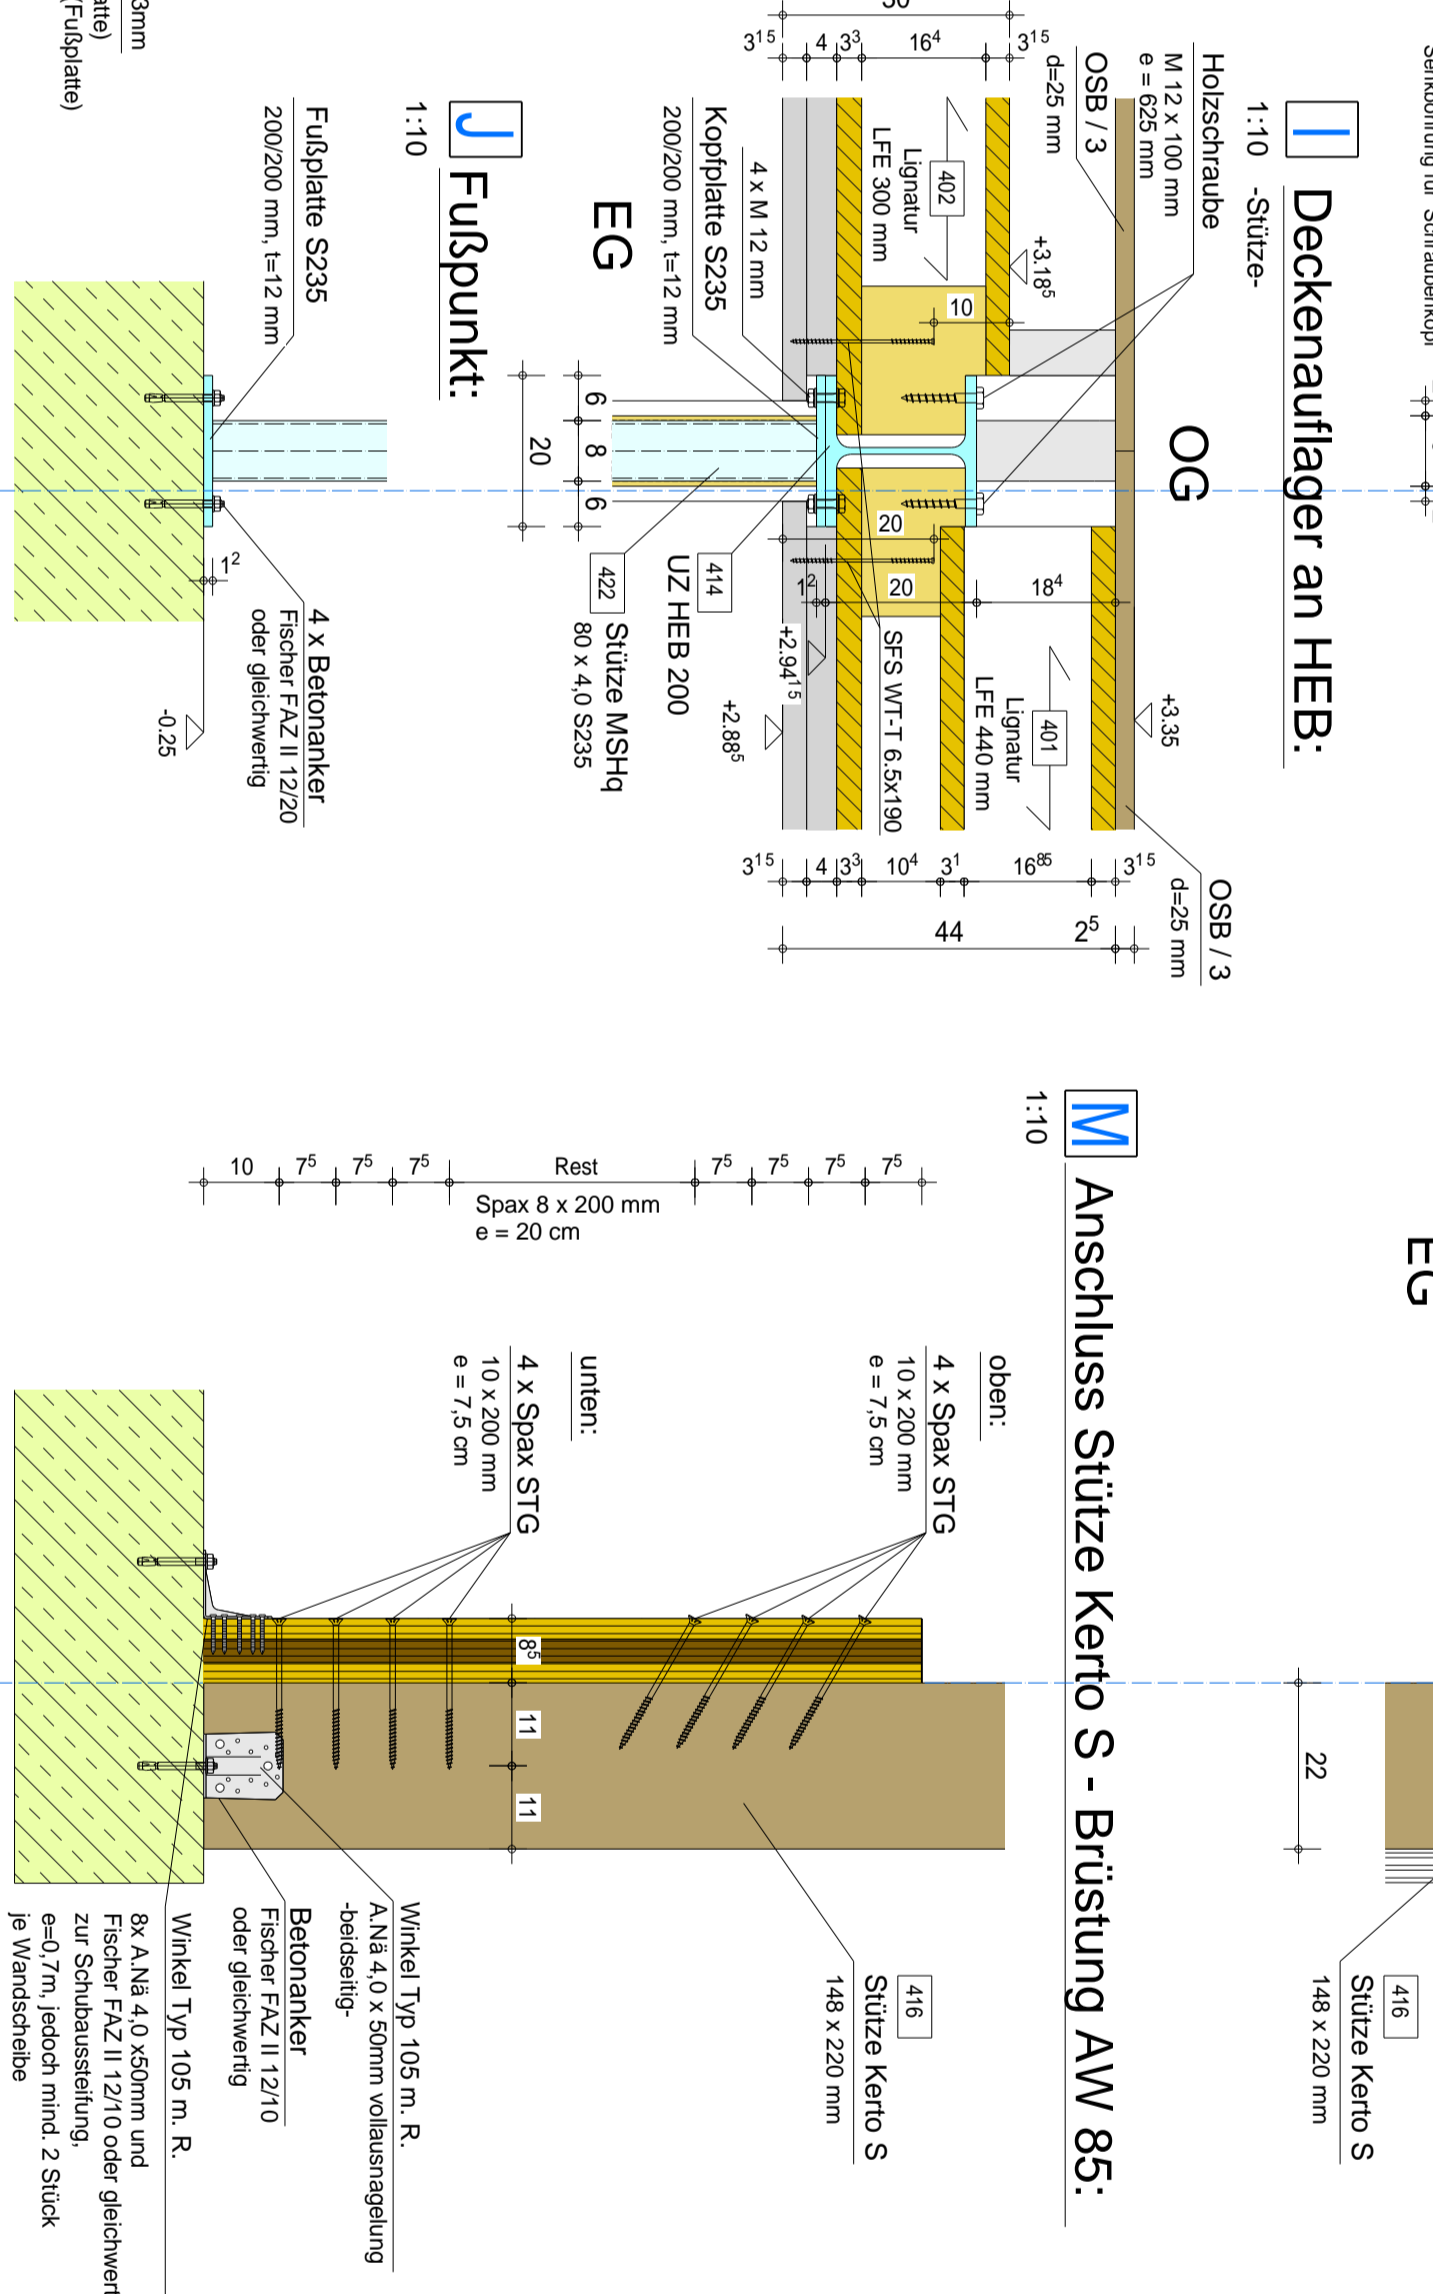

Anschluss AW 85 - AW 85: Einmörtelstoffs Deckenscheibe

Table with columns: Nr., Datum, gezt., Änderung, Projekt, Bauführer, Ingenieurbüro, Hauptstraße, Tel., Fax, E-Mail, Internet, and Logo.

Legend (Legende) defining symbols for masonry types (Stahl, Stahlnetz, Stahlbeton, etc.) and notes regarding construction standards and materials.