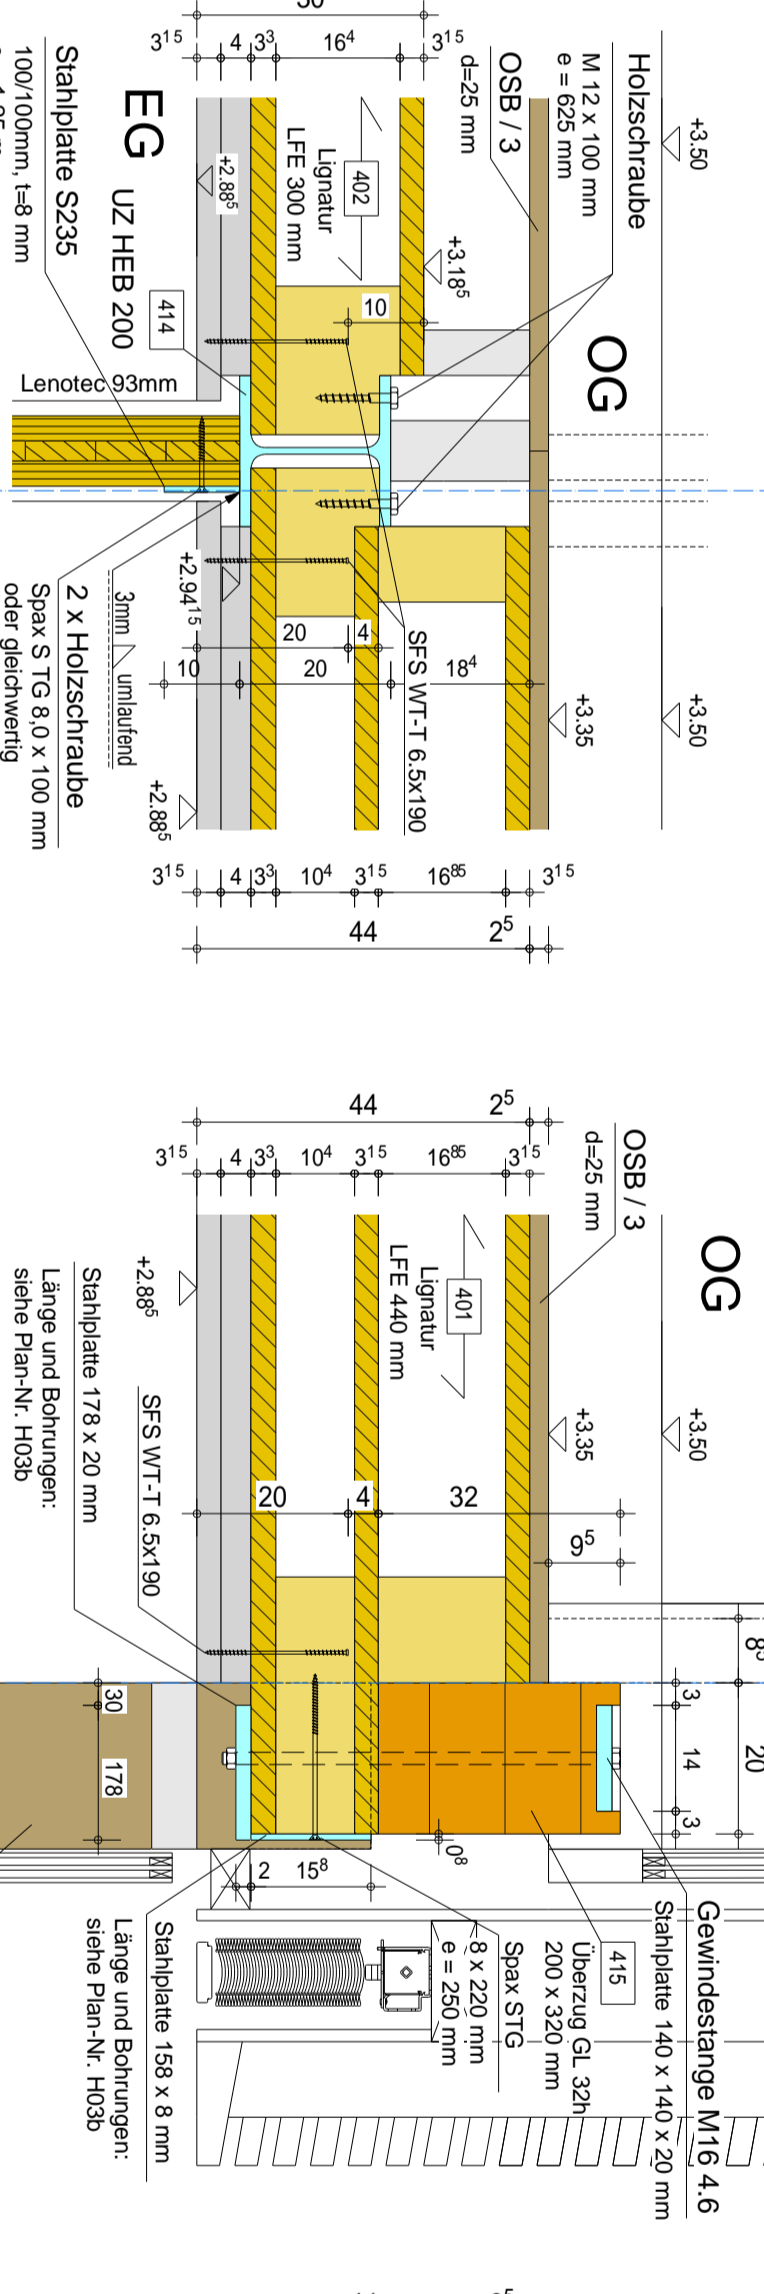

Anschluss AW 85 - AW 85: Einmörtelstoffs Deckenscheibe

Table with columns: Nr., Datum, gezt., Änderung, Projekt, Bauführer, Ingenieurbüro, Hauptstraße, Tel., Fax, E-Mail, Internet, and Logo.

Legend (Legende) defining symbols for masonry types (Stahl, Stahlnetz, Stahlbeton, etc.) and notes regarding construction standards and materials.