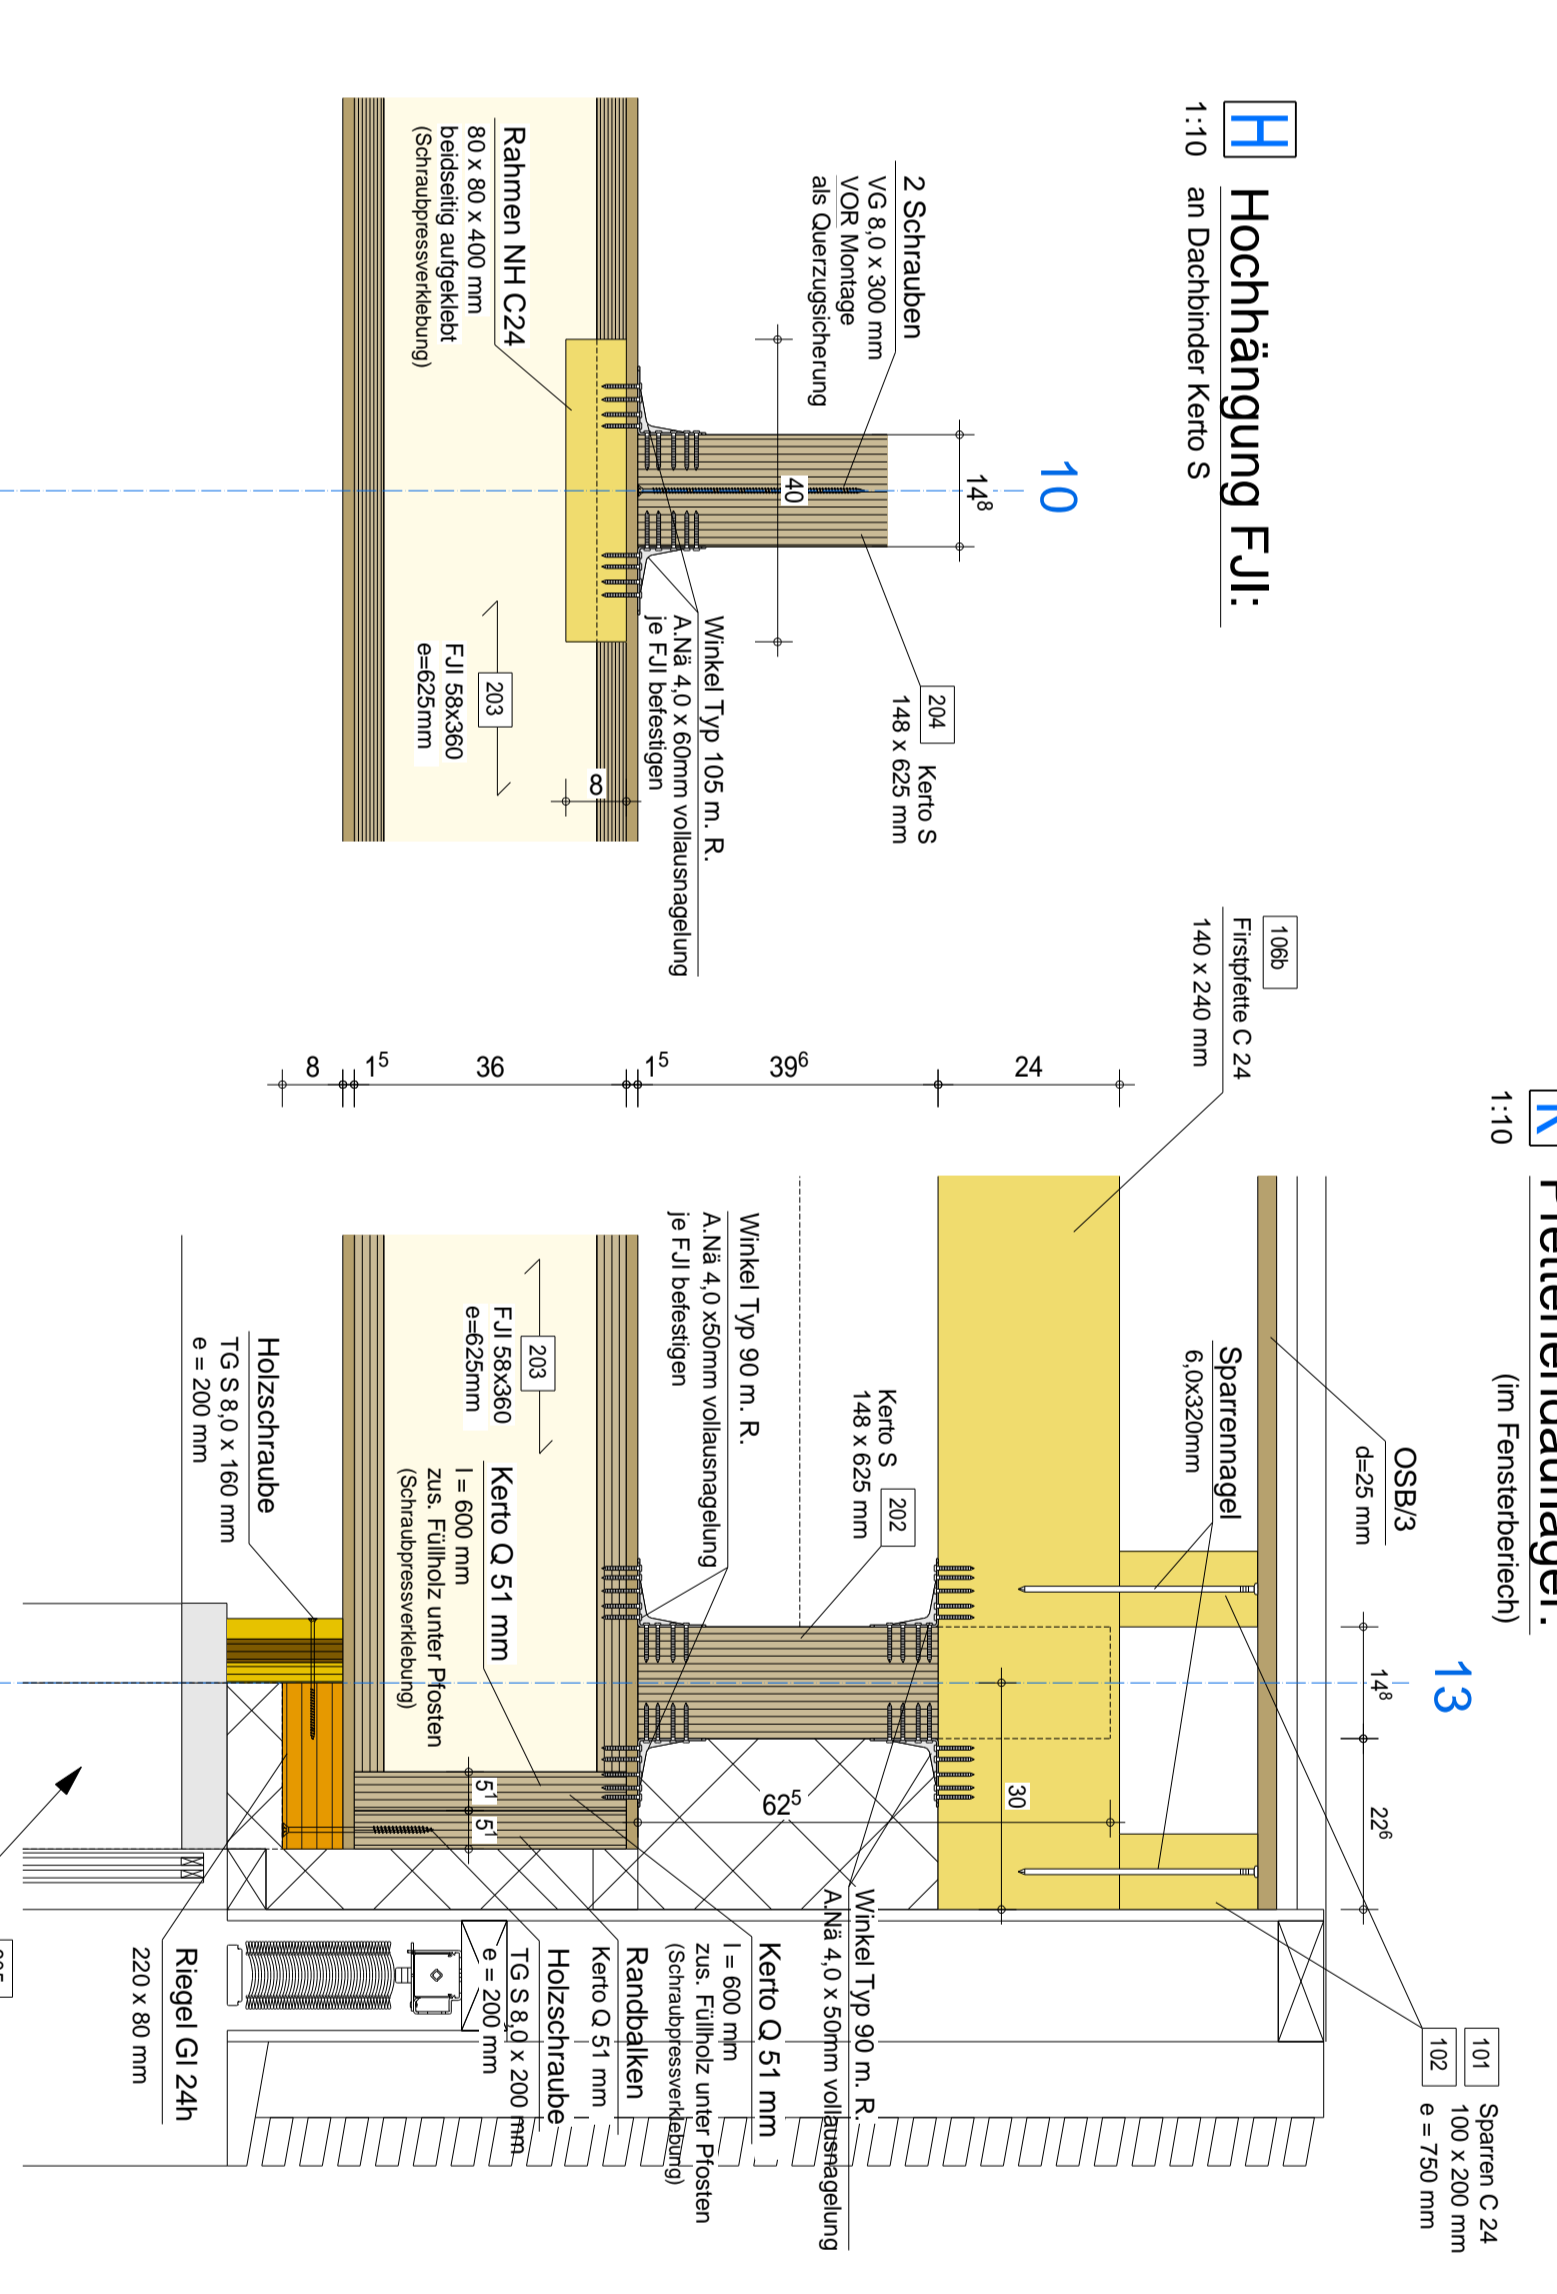

Anschluss AW 85 - AW 85: Einmörtelstoffs Deckenscheibe

Table with columns: Nr., Datum, gezt., Änderung, Projekt, Bauführer, Ingenieurbüro, Hauptstraße, Tel., Fax, E-Mail, Internet, and Logo.

Legend (Legende) defining symbols for masonry types (Stahl, Stahlnetz, Stahlbeton, etc.) and notes regarding construction standards and materials.