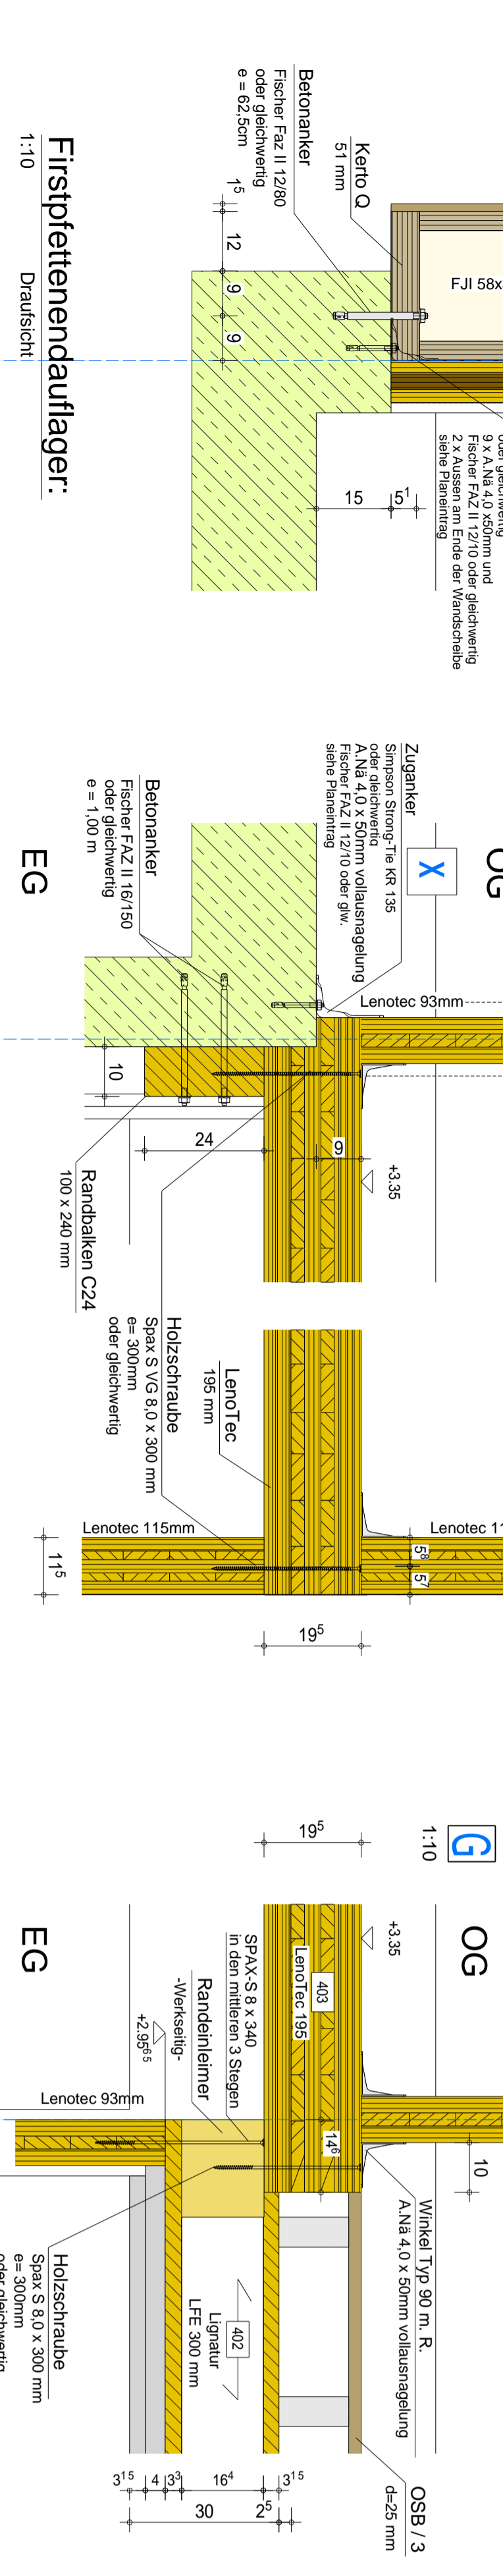

Anschluss AW 85 - AW 85: Einmörtelstoffs Deckenscheibe

Table with columns: Nr., Datum, gezt., Änderung, Projekt, Bauführer, Ingenieurbüro, Hauptstraße, Tel., Fax, E-Mail, Internet, and Logo.

Legend (Legende) defining symbols for masonry types (Stahl, Stahlnetz, Stahlbeton, etc.) and notes regarding construction standards and materials.