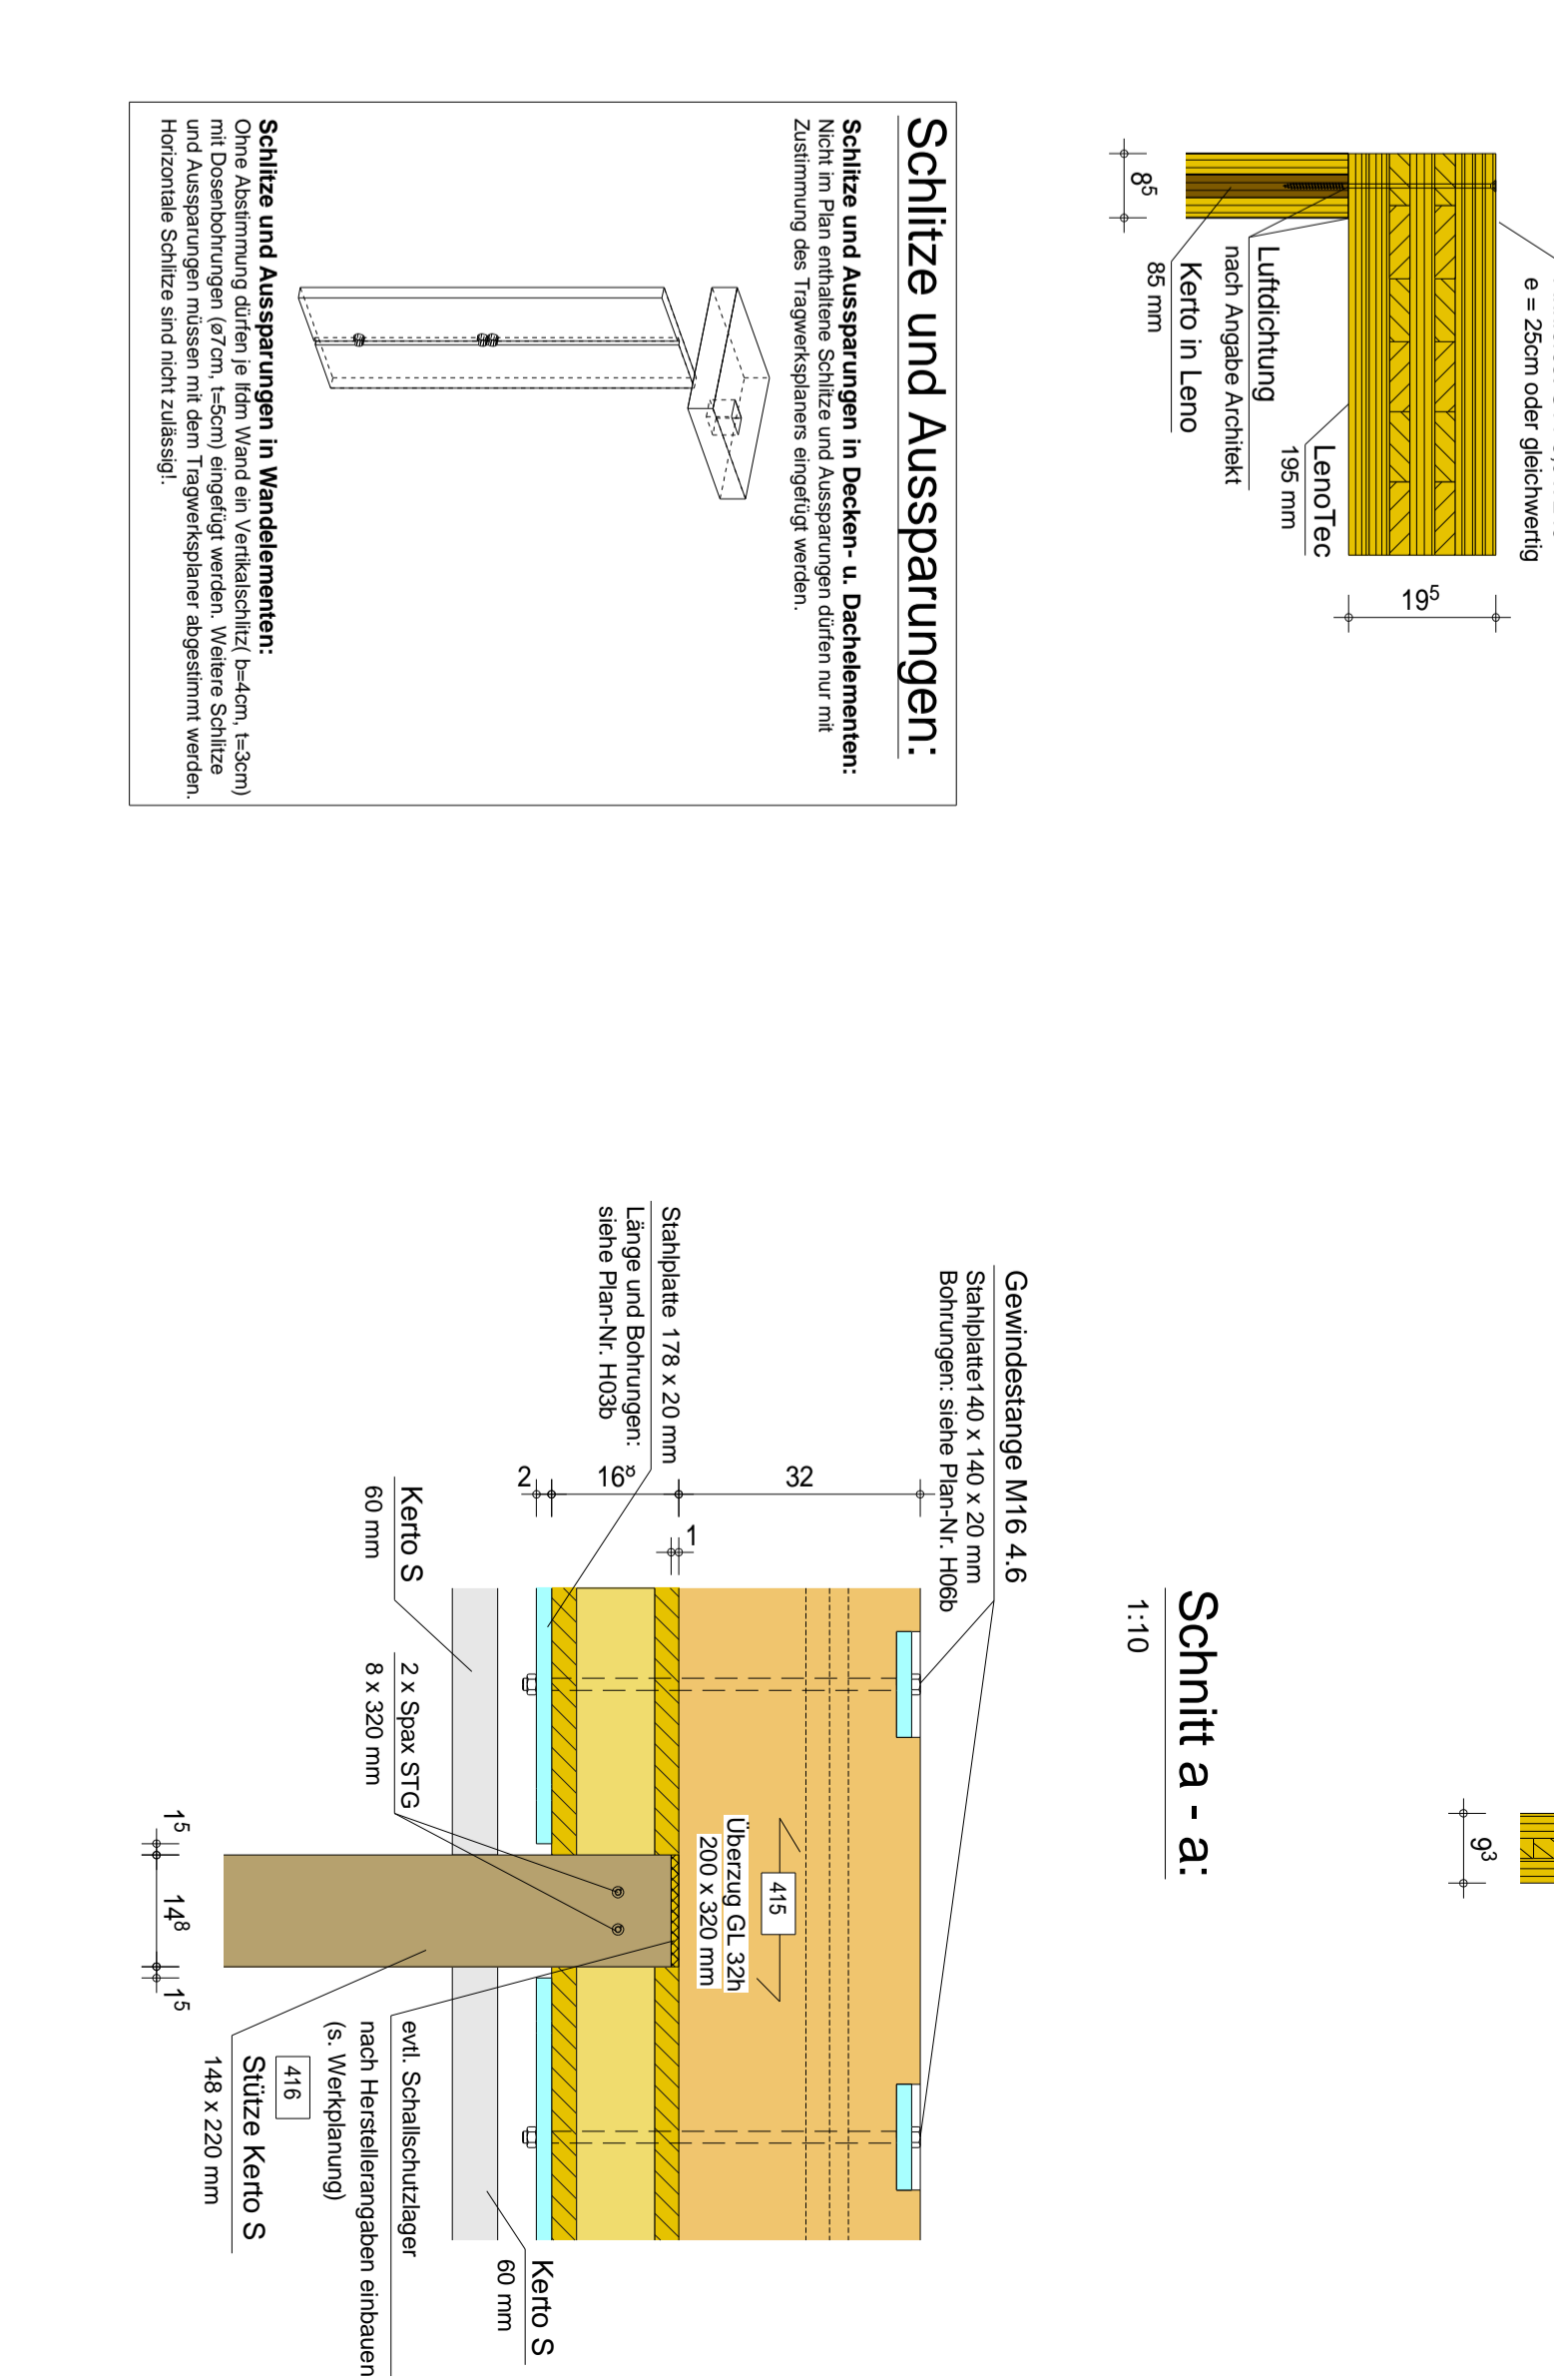

Anschluss AW 85 - AW 85: Einmörtelstoffs Deckenscheibe

Table with columns: Nr., Datum, gezt., Änderung, Projekt, Bauführer, Ingenieurbüro, Hauptstraße, Tel., Fax, E-Mail, Internet, and Logo.

Legend (Legende) defining symbols for masonry types (Stahl, Stahlnetz, Stahlbeton, etc.) and notes regarding construction standards and materials.