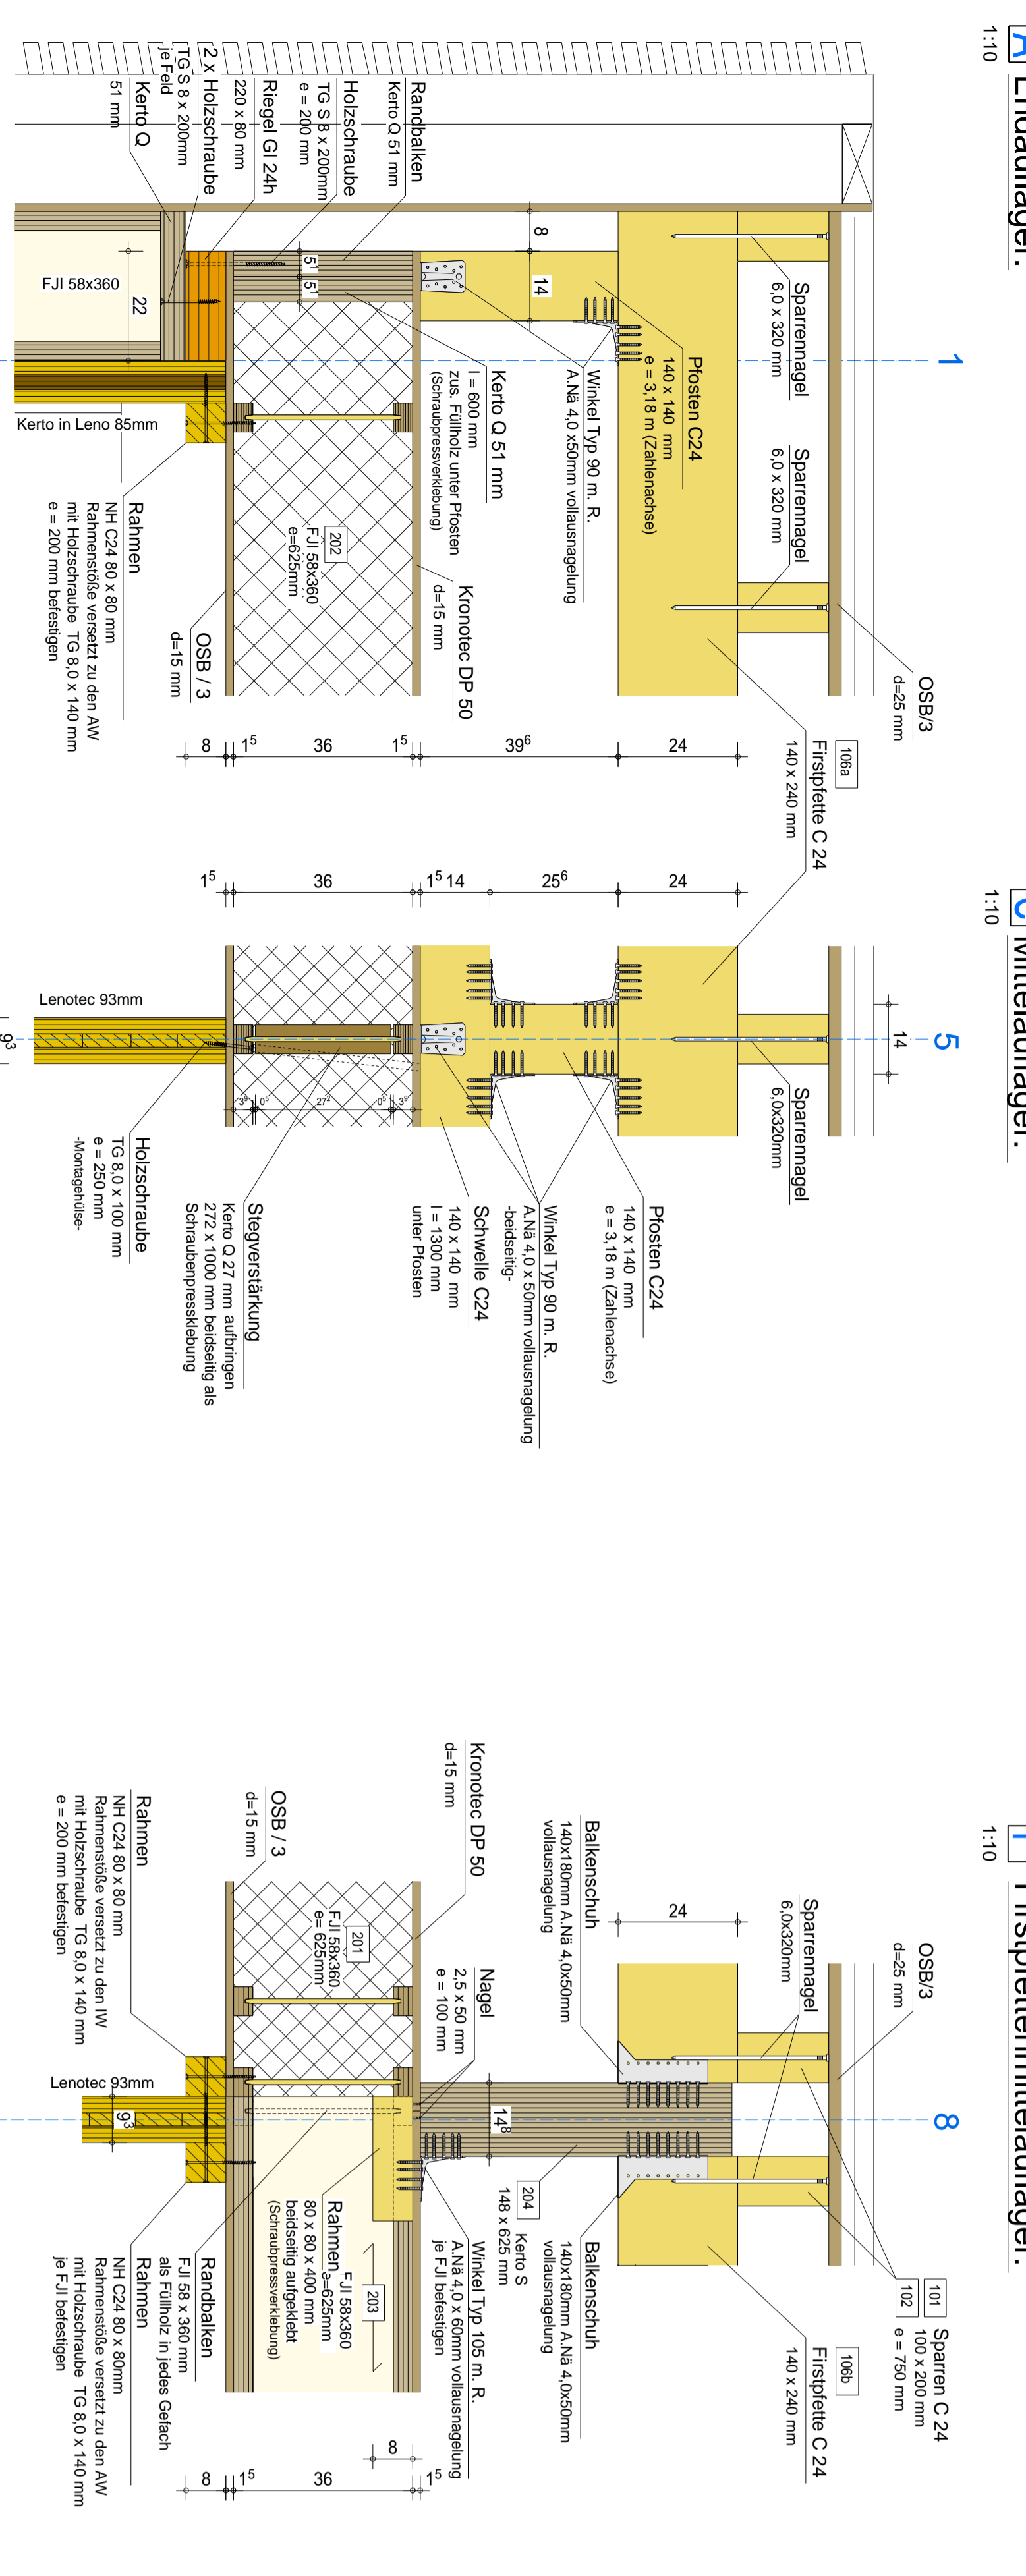

Anschluss AW 85 - AW 85: Einmörtelstoffs Deckenscheibe

Table with columns: Nr., Datum, gezt., Änderung, Projekt, Bauführer, Ingenieurbüro, Hauptstraße, Tel., Fax, E-Mail, Internet, and Logo.

Legend (Legende) defining symbols for masonry types (Stahl, Stahlnetz, Stahlbeton, etc.) and notes regarding construction standards and materials.